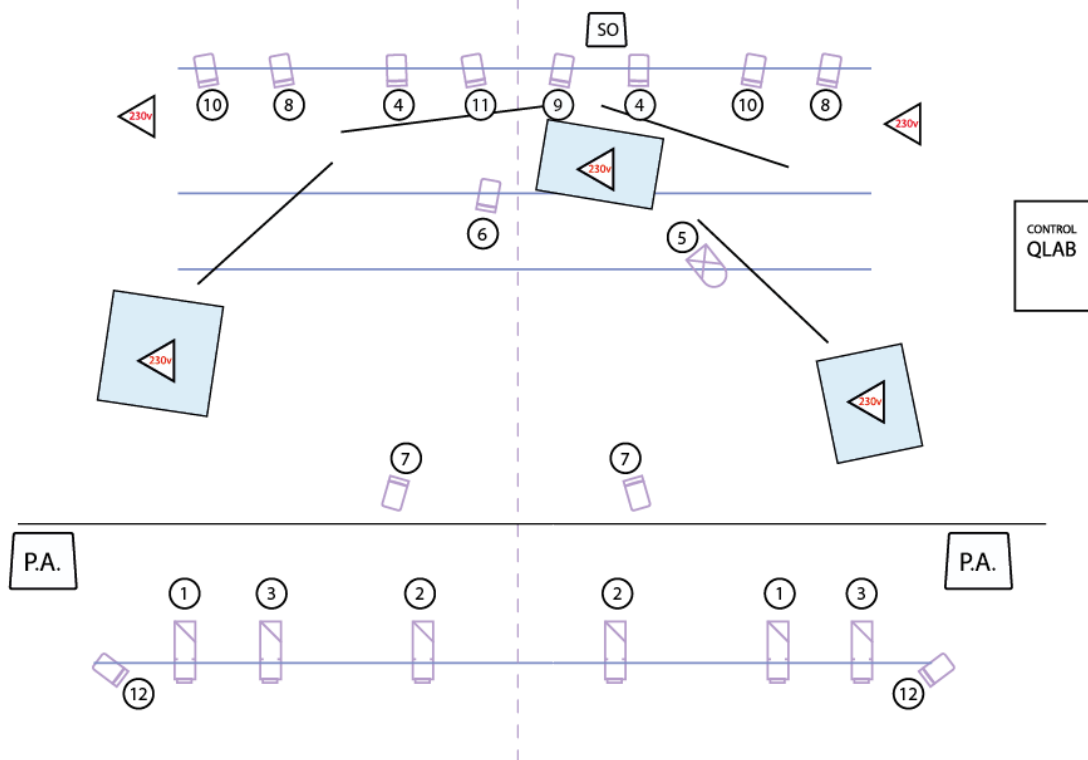

PLANO MATERIAL TÉCNICO APORTADO POR LA SALA

MATERIAL TÉCNICO APORTADO POR LA SALA

- 13 PC 1KW
- 6 RETALL ETC 750W 25°/50°
- 1 PAR 64 n°1 o PC 650W
- 12 CANALS DIMMER
- 5 DIRECTES 230v 16A
- P.A. + MONITOR ESCENARI

CANAL DIMMER	APARELL	ZONA (respecte del públic)	FILTRE
1	2 RECORTE ETC 750W 25/50°	FRONTAL DERECHA	CÀLIDO
2	2 RECORTE ETC 750W 25/50°	FRONTAL CENTRO	CÀLIDO
3	2 RECORTE ETC 750W 25/50°	FRONTAL IZQUIERDA	CÀLIDO
4	2 PC 1000W / 1200W	CONTRA CENTRAL	VERDE
5	1 PAR 64 n°1 / 1 PC 650W	PUNTUAL	ÀMBAR
6	1 PC 1000W / 1200W	ZENITAL ENCIMA MESA	LAVANDA
7	2 PC 1000W / 1200W	ZENITAL FRONTAL FRIA	AZUL NIT
8	2 PC 1000W / 1200W	TEXTURA AZUL / ROSA TENDEDEROS	AZUL / ROSA
9	2 PC 1000W / 1200W	TEXTURA AZUL / ROSA TENDEDEROS	AZUL
10	1 PC 1000W / 1200W	TEXTURA ÀMBAR TENDEDEROS	ÀMBAR
11	1 PC 1000W / 1200W	TEXTURA ÀMBAR TENDEDEROS	ÀMBAR
12	2 PC 1000W / 1200W	ZONA PÚBLICO