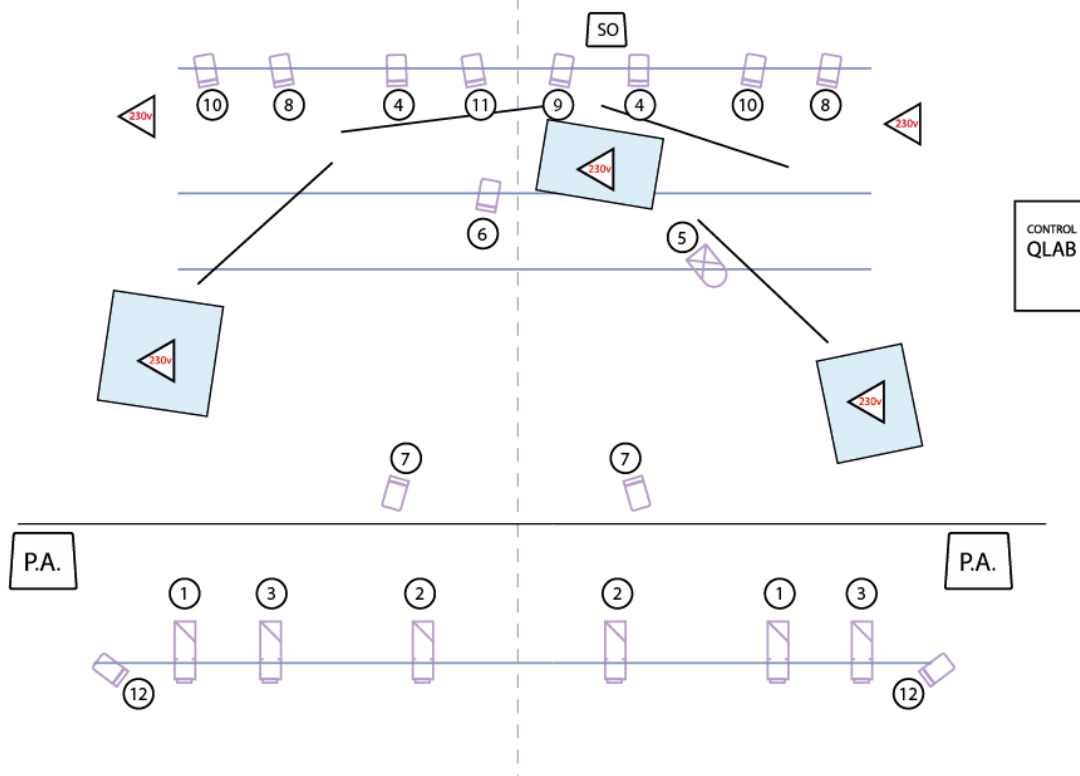

PLÀNOL MATERIAL TÈCNIC APORTAT PER LA SALA

MATERIAL TÈCNIC APORTAT PER LA SALA

- 13 PC 1KW
- 6 RETALL ETC 750W 25º/50º
- 1 PAR 64 nº1 o PC 650W
- 12 CANALS DIMMER
- 5 DIRECTES 230v 16A
- P.A. + MONITOR ESCENARI

CANAL DIMMER	APARELL	ZONA (respecte del públic)	FILTRE
1	2 RETALL ETC 750W 25/50º	FRONTAL DRETA	CÀLID
2	2 RETALL ETC 750W 25/50º	FRONTAL CENTRE	CÀLID
3	2 RETALL ETC 750W 25/50º	FRONTAL ESQUERRA	CÀLID
4	2 PC 1000W / 1200W	CONTRA CENTRAL	VERD
5	1 PAR 64 nº1 / 1 PC 650W	PUNTUAL	ÀMBAR
6	1 PC 1000W / 1200W	ZENITAL	LAVANDA
7	2 PC 1000W / 1200W	ZENITAL FRONTAL FREDA	BLAU NIT
8	2 PC 1000W / 1200W	TEXTURA BLAVA / ROSA ESTENEDORS	BLAU / ROSA
9	2 PC 1000W / 1200W	TEXTURA BLAVA / ROSA ESTENEDORS	BLAU
10	1 PC 1000W / 1200W	TEXTURA ÀMBAR ESTENEDORS	ÀMBAR
11	1 PC 1000W / 1200W	TEXTURA ÀMBAR ESTENEDORS	ÀMBAR
12	2 PC 1000W / 1200W	ZONA PÚBLIC